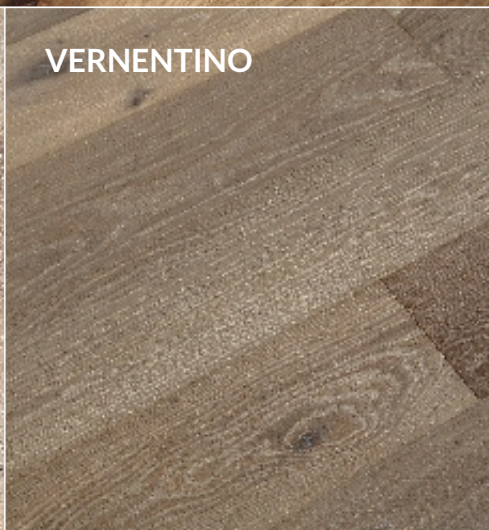

TRIPLU-STRATIFICAT
14 X 180 X 590-2200 MM

ÎMBINAREA LAMELELOR:
MONTAJ:

SOFT LOC G5
LIPIRE "FLOTANT"

RIVANER

SHERRY

PROSECCO

VERNENTINO

MERLOT