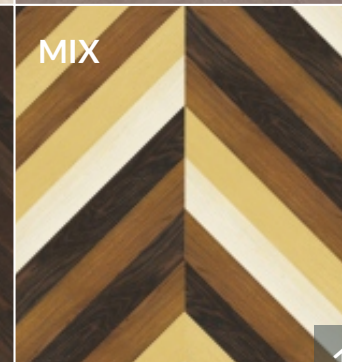

PARCHET DIN STEJAR

ELEGANȚĂ TRADIȚIONALĂ ÎNTR-O EXPUNERE MODERNĂ

Podele din stejar dispuse în aranjament franțuzesc. Modelul HERRINGBONE readuce în ochii designerilor și a utilizatorilor stilul tradițional recunoscut. O gamă largă de finisaje disponibile face din acest model tradițional alegerea perfectă pentru aranjamentele moderne și clasice. Datorită construcției stratificate, parchetul din colecția DECO LINE SPIC DE GRÂU se caracterizează printr-o stabilitate ridicată iar stratul nobil din stejar asigură durabilitatea și noblețea suprafeței.

Colecția SPIC DE GRÂU este disponibilă în aceleași finisaje ca și colecția DECO LINE

HONEY

CHAMPAGNE

GREY PEARL

VANILLA

WHITE PEARL

GREY EAGLE

COFFE

DARK

MIX

Colecția

ANTIQUE

SPIRITUL UNIC AL MAESTRILOR PRELUCRĂRII MANUALE

Colecția ANTIQUE reprezintă o variantă pentru cei ce visează o pardoseală cu adevărat rustică în locuință, restaurant sau pensiune. Datorită numeroaselor tratamente de finisare, parchetul de stejar din această colecție capătă culoare, textură și finisaj unice. Frumusețea naturală a lemnului din selecția Country conferă fiecărei încăperi un aspect special. Parchetul generează în interiorul locuinței o atmosferă caldă și intimă, fiind în același timp stabil și durabil mulțumită materialelor din care este confecționat și a structurii stratificate.