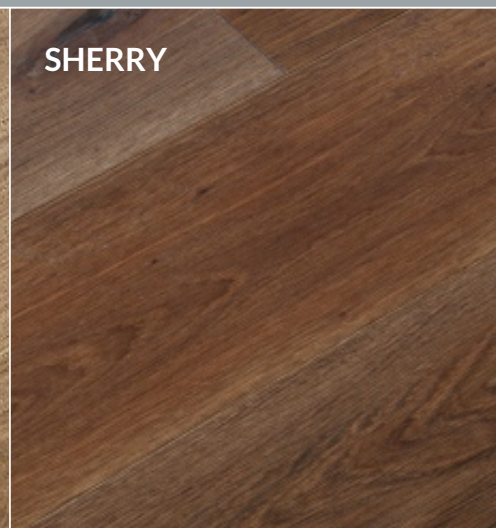

TRIPLU-STRATIFICAT
14 X 180 X 590-2200 MM

ÎMBINAREA LAMELELOR:
MONTAJ:

SOFT LOC G5
LIPIRE "FLOTANT"

RIVANER

SHERRY

PROSECCO

VERNENTINO

MERLOT