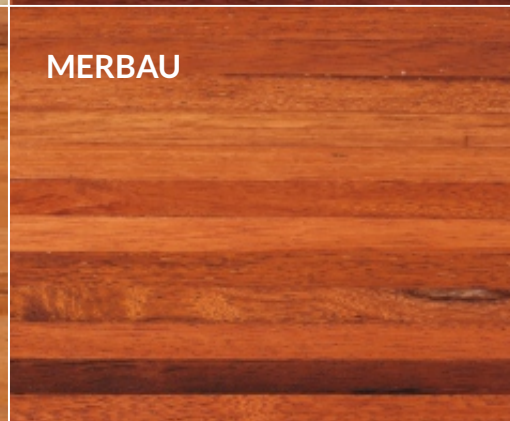

STEJAR

KEMPAS

TEAK

MERBAU

PALISANDRU

Colecția **EXOTIC**

STIL UNIC PENTRU CEI MAI EXIGENȚI

Lemnul exotic este un material extrem de exclusivist, ideal pentru interioarele cele mai prestigioase și luxoase. Acesta iese în evidență prin culoarea și structura sa unică. Colecția EXOTIC reprezintă o selecție deosebită de parchet masiv din diverse specii cum ar fi merbau, teak și nuc. Varietatea de nuanțe și dimensiuni permite utilizarea acestei colecții pentru orice interior, căruia îi va sublinia proporțiile și îi va conferi un stil unic. Valoarea estetică ridicată se alătură proprietăților tehnice excelente ale lemnului exotic: durabilitate, stabilitate, rezistență naturală. Datorită construcției solide a pardoselilor din colecția EXOTIC, acestea pot fi reînnoite în mod repetat.