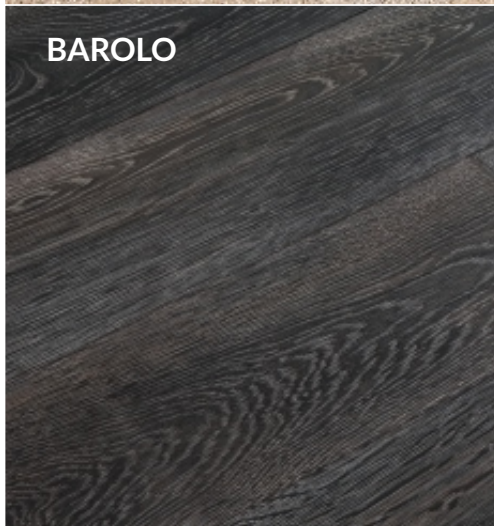

TRIPLU-STRATIFICAT
14 X 180 X 590-2200 MM

ÎMBINAREA LAMELELOR:
MONTAJ:

SOFT LOC G5
LIPIRE "FLOTANT"