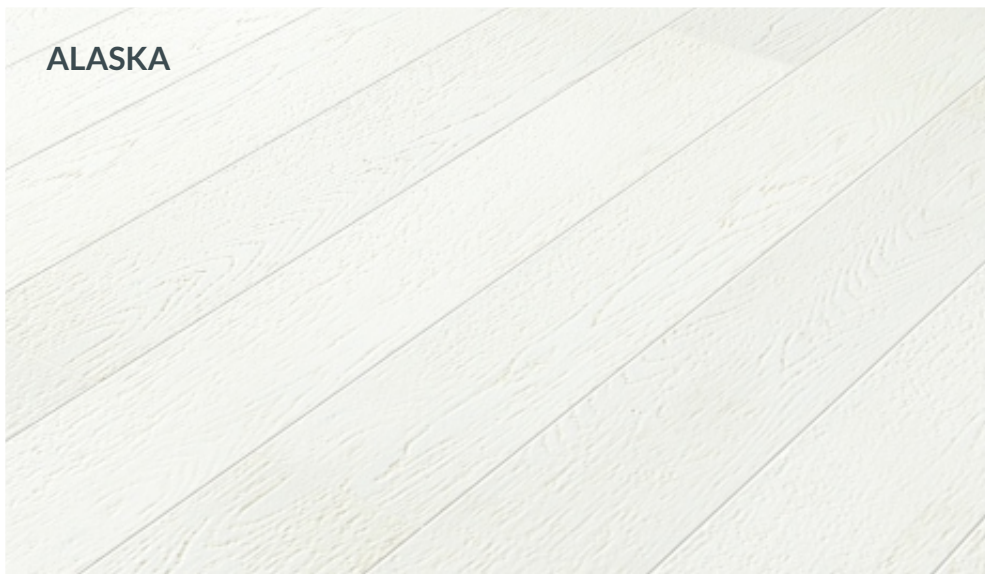

BROWN OIL

CHAMPAGNE

COFFE

ALASKA