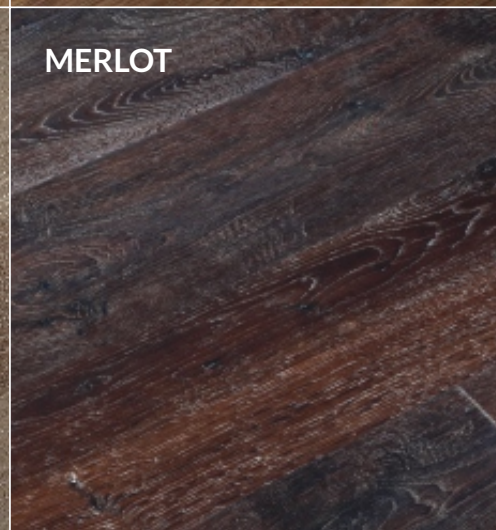

TRIPLU-STRATIFICAT
14 X 180 X 590-2200 MM

ÎMBINAREA LAMELELOR:
MONTAJ:

SOFT LOC G5
LIPIRE "FLOTANT"

RIVANER

SHERRY

PROSECCO

VERNENTINO

MERLOT