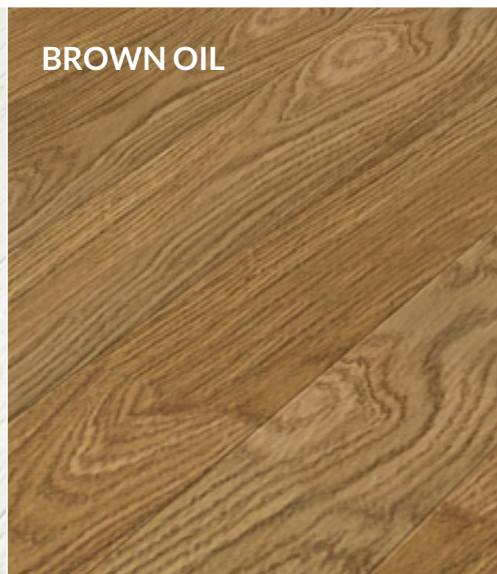

DARK

BROWN OIL