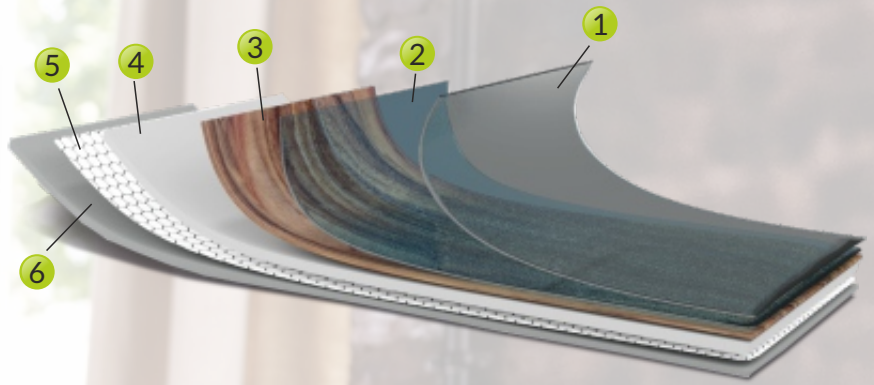

BAROLO

RIESLING

DUBLU-STRATIFICAT
15 x 250 x 590-2200 mm

ÎMBINAREA LAMELELOR:
MONTAJ:

NUT - FEDER
INSTALARE CU ADEZIV

WINDSOR

VERSAILLES

ALHAMBRA

Colecția LVT

STABILITATE EXCEPȚIONALĂ FUNȚIONALITATE EXCELENTĂ

Pardoselile din vinil LVT au mai multe avantaje: sunt ușor și rapid de instalat, durabile și ușor de întreținut. Toate aceste lucruri le recomandăm în special pentru interioare puternic utilizate, cum ar fi restaurante, mall-uri, hoteluri și școli. Datorită rezistenței sporite la umiditate, aceste pardoseli se comportă excelent în bucătării și băi. Materialul din care este fabricat stratul superior este cald, plăcut la atingere și în același timp suprimă zgomotul nedorit. Colecția LVT se distinge printr-o gamă variată de modele care imită perfect culoarea și fibra lemnului. Structura evidențiată a suprafeței accentuează efectul unei pardoseli naturale.