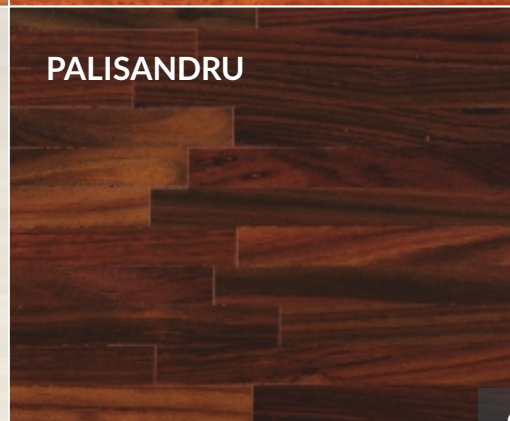

STEJAR

KEMPAS

TEAK

MERBAU

PALISANDRU

Colecția **EXOTIC**

STIL UNIC PENTRU CEI MAI EXIGENȚI

Lemnul exotic este un material extrem de exclusivist, ideal pentru interioarele cele mai prestigioase și luxoase. Acesta iese în evidență prin culoarea și structura sa unică. Colecția EXOTIC reprezintă o selecție deosebită de parchet masiv din diverse specii cum ar fi merbau, teak și nuc. Varietatea de nuanțe și dimensiuni permite utilizarea acestei colecții pentru orice interior, căruia îi va sublinia proporțiile și îi va conferi un stil unic. Valoarea estetică ridicată se alătură proprietăților tehnice excelente ale lemnului exotic: durabilitate, stabilitate, rezistență naturală. Datorită construcției solide a pardoselilor din colecția EXOTIC, acestea pot fi reînnoite în mod repetat.